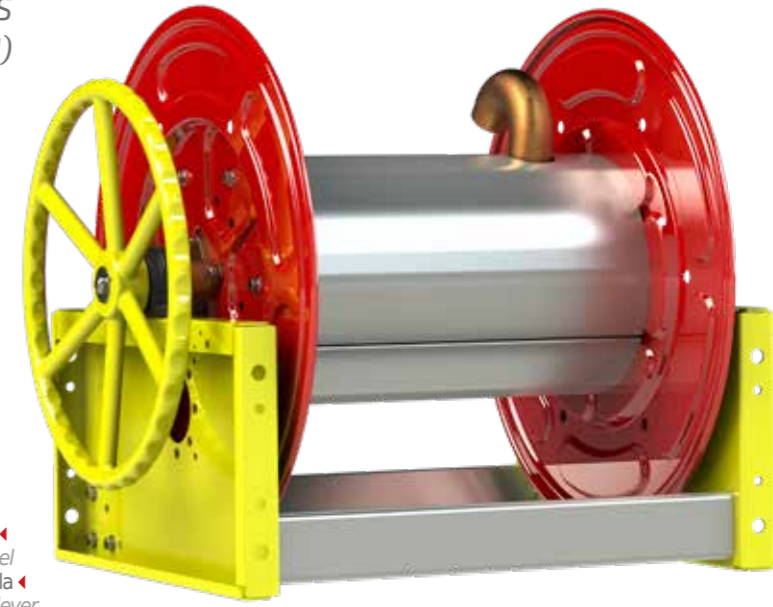

MANUEL HORTUM ÇIKRIKLARI

DN 25 (40-80 M) / DN 33 (20-40 M)

MANUAL HOSE REELS

DN 25 (40-80 M) / DN 33 (20-40 M)

İtfaiye araçlarına yönelik manuel hortum makaraları; Ø 25 yarı sert hortumların su temini veya Ø 45 yekpare yangın hortumlarının depolanmasına izin verir. Boyalı çelik ve alüminyum alaşımında çok sağlam yapı. Kolay kullanım.

Manual hose reels for firefighting vehicles allowing the water supply of semi-rigid hoses Ø 25 or the storage of flat fire hoses Ø 45.

Very robust construction in painted steel and aluminium alloy. Easy to use.

- Malzeme: Çelik veya alüminyum alaşım
  Material: steel and aluminium alloy
- Yüzey işleme: Polyester kaplama
  Surface treatment: polyester coating
- Sarma: Krank kolu veya tekerleği ile
  Winding: by crank handle or wheel
- Çıkık kilidi: Kilitleme aleti veya manivela
  Reel locking: by locking device or lever

- Opsiyonlar: İsteğe göre genişlik, çapı 480 ve 610 olan levhalar
  Geri çekilebilir hortum kılavuzu, üst hortum kılavuzu
  Options: width on demand, plate Ø 480 mm and Ø 610 mm, retractable hose guide, upper hose guide