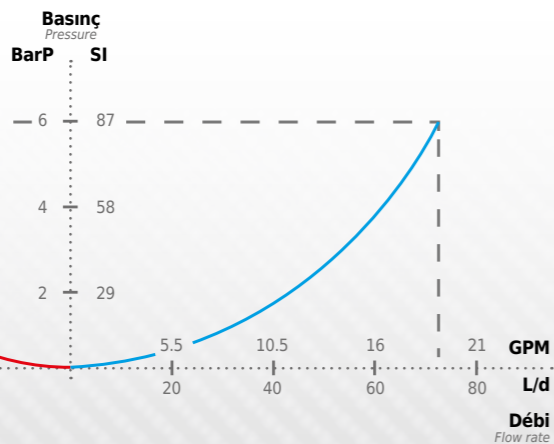

RIA

Damgalı sac, NF normlarına göre, polyester kaplama, dönen-sallanan, dönen-sabit, (19, 25, 33) aralığında
Stamped plate, according to NF norms, polyester coating, rotating-swinging, rotating-fixed, complete range (19, 25, 33).

DÖNER SABİT

DN 19, DN 25, DN 33 (20 - 30 M)

ROTATING FIXED - DN 19, DN 25, DN 33 (20-30 M)

- Maksimum çalışma basıncı: DN19:12 Bar, DN25:12 Bar, DN33:7 Bar
  Maximum working pressure: DN19: 12 bar, DN25: 12 bar, DN33: 7 bar
- Sertifika: CE0333 ve NF EN 671-1 / Certification: CE0333 and NF EN 671-1
- Hortum kapasitesi: 20/30 m / Hose capacity: 20/30 meters
- Malzeme: çelik ve alüminyum alaşımı / Material: steel and aluminium alloy
- Yüzey işleme: Polyester kaplama / Surface treatment: polyester coating
- Operasyon: Çeyrek dönüşlü kapama kolu veya el çarklı kapama
  Operation: 1/4 turn shutoff or handwheel shutoff
- Opsiyonlar: Yere sabitlemek için montaj desteği, koruma kılıfı
  Options: mounting support to fix to the floor, protecting cover

0333

DÖNER HAREKETLİ

DN 19, DN 25, DN 33 (20 - 30 M)

ROTATING SWINGING - DN 19, DN 25, DN 33 (20-30 M)