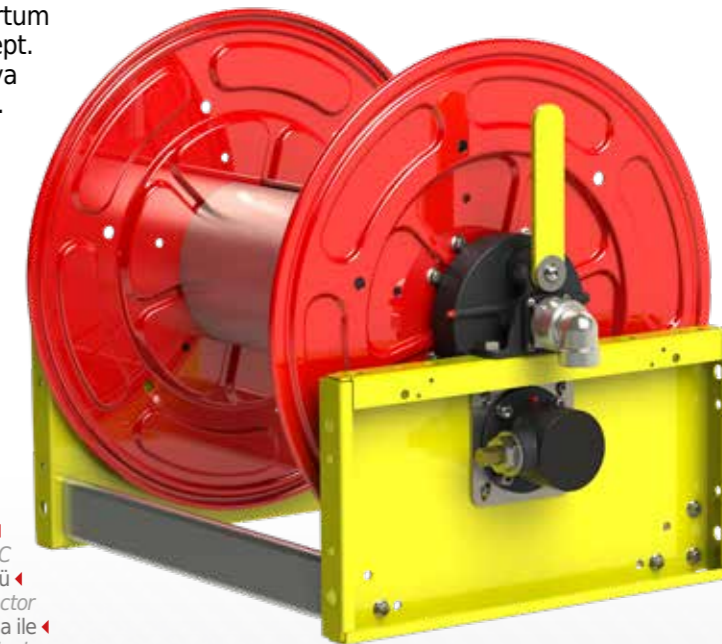

MOTORLU HORTUM ÇIKRIKLARI

DN 25 (40-80 M) / DN 33 (20-40 M)

MOTORISED HOSE REELS

DN 25 (30 M) / DN 33 (30 M)

Yangınla mücadele araçları için yeni jenerasyon motorlu hortum makaraları, son derece sağlam ve güvenilir konsept. Ø 25 (su verilen) yarı sert hortumlar için veya DN45 (depo) yassı yangın hortumları için. Motor koruması için tork sınırlayıcı ile güçlü motorlu sarma ve yedek krank kolu.

«New generation» motorised hose reels for firefighting vehicles, ultra-robust and reliable conception, for semi-rigid hoses Ø 25 (water supplied) or flat fire hoses DN45 (storage).

Powerful motorised rolling with torque limiter for motor protection and backup crank handle.

- Malzeme: Çelik ve alüminyum alaşım
  Material: steel and aluminium alloy
- Yüzey işleme: Polyester kaplama
  Surface treatment: polyester coating
- Sarma: Motorlu veya yedek krank kolu ile
  Winding: motorised or backup crank handle
- Sarma hızı: yaklaşık 0,5 m/s
  Winding speed: approx. 0,5 m/s
- Elektrik kaynağı: 24V CC
  Electrical supply: 24V CC

- Motor koruması: Mekanik tork redüktörü
  Motor protection: mechanical torque reductor
- Çıkık kilitlemesi: Manivela ile
  Reel locking: by lever

- Opsiyonlar: İsteğe göre genişlik, çapı 480 ve 610 olan levhalar,
  Geri çekilebilir hortum kılavuzu, üst hortum kılavuzu
  Options: width on demand, plate Ø 480 mm and Ø 610 mm, retractable hose guide, upper hose guide