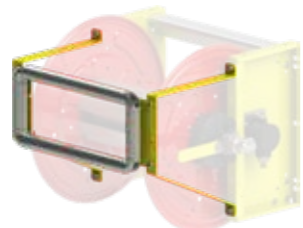

► SABIT OLARAK DUVARA KURULUMLAR İÇİN ÜST HORTUM KILAVUZU
UPPER HOSE GUIDE FOR FIXED WALL INSTALLATION